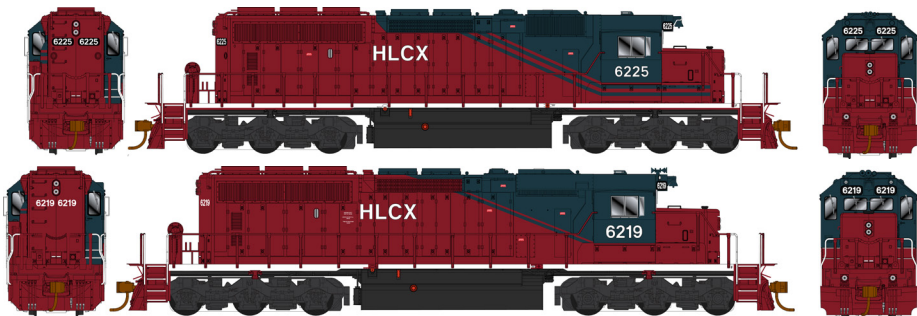

First Union Green and silver  
#25057 Cab 3050  
#25058 Cab 3052  
#25059 Cab 3050 Sound  
#25060 Cab 3052 Sound

QNSL Grey  
#25061 Cab 251  
#25062 Cab 261  
#25063 Cab 251 Sound  
#25064 Cab 261 Sound